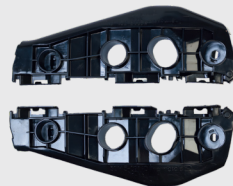

Reference No: TIL-4034-AM

**Side Mirror Cover**  
Toyota Corolla 242L (2009-10 Set)  
OEM No: 87915-02915, 87945-02915

Reference No: TIL-6114-I/II-AO

**Side Mirror Cover**  
Toyota Corolla 368-A (2015-16 Set)  
OEM No: 87915-02360-CO

Reference No: TIL-6770-I/II-AO

**Bumper Spacer**  
Toyota Corolla 242L (2009-10) (Set)  
OEM No: 5211502130

Reference No: TIL-601801-II-AO

**Bumper Spacer**  
Toyota Corolla 368-A (2015-16 Set)  
OEM No: 52115-02270