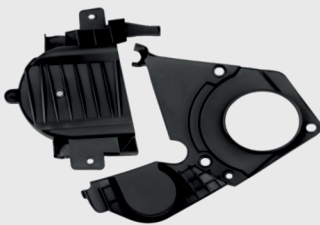

Reference No: TIL-6248,49,50

**TIMING BELT**  
CITROËN , PEUGEOT ,  
OEM No: 0320T1, 0320.T1

Reference No: TIL-6252,53

FIAT Seicento / 600 Hatchback  
OEM No: 46515031

Reference No: TIL-6281

Renault Traffic (2006-2014)  
OEM No: 77010476503, 7701476503