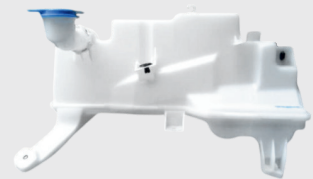

Suzuki Alto 660cc
2019-Present
OEM No: 38450-74P00

Reference No: TIL-4039-A